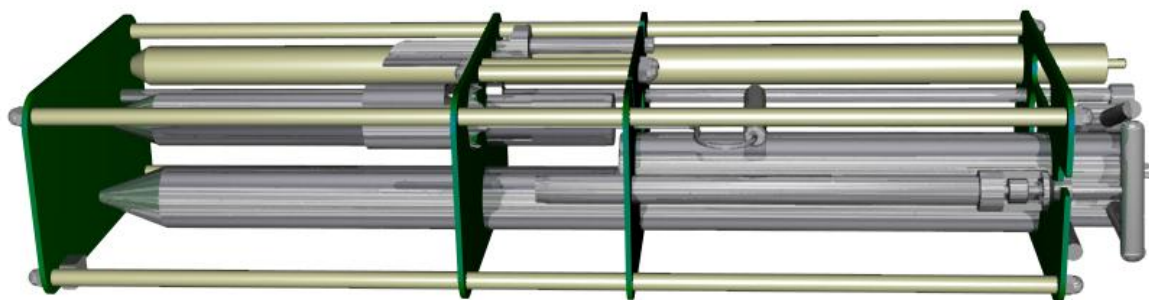

Nabídka sestav odběrových sond OCTOPUS D-X

- u řeší odběry pro většinu aplikačních oborů
- u je schopna snadné přepravy osobními automobily a na kratší vzdálenosti i ručně
- u lze ji doplňovat o speciální sondy pro daný typ pracoviště
- u je navržena dle požadavků pro daná pracoviště